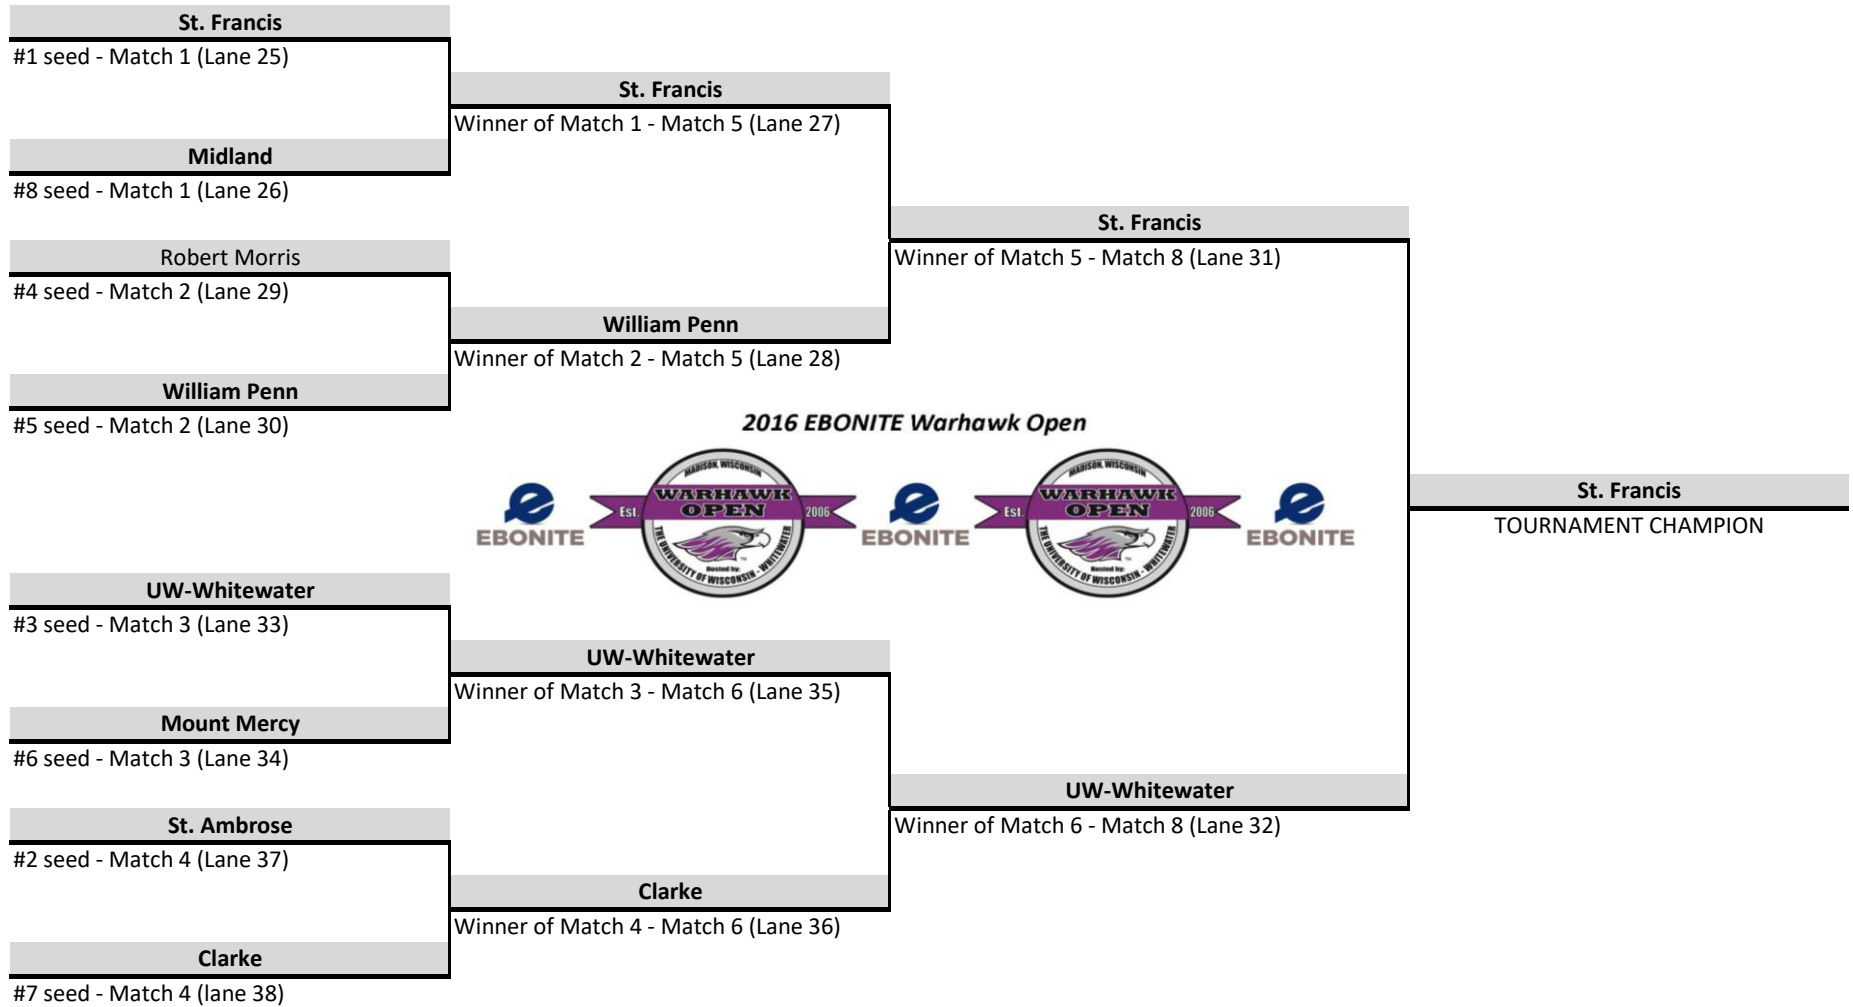

# Women's Division - CHAMPIONSHIP BRACKET

Seed 1	Seed 2	Seed 3	Seed 4
St. Francis	St. Ambrose	UW-Whitewater	Robert Morris - Illinois

Seed 5	Seed 6	Seed 7	Seed 8
William Penn	Mount Mercy	Clarke	Midland

	<b>Team</b>	<b>Game 1</b>	<b>Game 2</b>	<b>Game 3</b>	<b>Game 4</b>	<b>Game 5</b>	<b>Game 6</b>	<b>Bakers 1</b>	<b>Bakers 2</b>	<b>Bakers 3</b>	<b>Bakers 4</b>	<b>Total</b>
1	St. Francis - Illinois	857	1006	909	876	966	984	718	809	760	748	8633
2	St. Ambrose	874	987	935	882	974	930	710	723	697	809	8521
3	UW - Whitewater	877	1000	942	934	1052	875	718	645	741	651	8435
4	Robert Morris	856	1016	937	836	912	1021	747	733	682	692	8432
5	William Penn	835	835	804	918	1043	931	717	650	715	775	8223
6	Mount Mercy	855	934	878	856	865	988	687	623	770	696	8152
7	Clarke	1017	799	837	816	877	1002	704	668	777	648	8145
8	Midland	869	917	860	907	803	932	681	713	683	719	8084
9	Elmhurst	813	860	787	884	898	852	692	658	682	715	7841
10	Highland	880	857	738	764	874	849	666	701	684	672	7685
11	Illinois State	938	815	816	830	814	895	692	609	592	641	7642
12	Huntington	775	845	901	780	833	799	636	663	603	626	7461
13	Iowa Central	762	787	872	726	854	878	601	649	656	636	7421
14	Missouri Baptist	724	817	891	933	789	733	616	720	571	627	7421
15	Culver-Stockton	833	778	770	806	887	794	640	598	641	651	7398
16	Viterbo	845	748	767	816	781	771	723	617	629	685	7382
17	UW - Platteville	800	735	896	764	774	675	630	598	679	585	7136
18	UW - Milwaukee	722	789	811	698	727	790	659	618	607	565	6986
19	RMU - Orland Park	778	741	651	716	748	769	568	533	581	577	6662
20	RMU - Lake County	687	807	660	682	705	730	526	539	624	558	6518